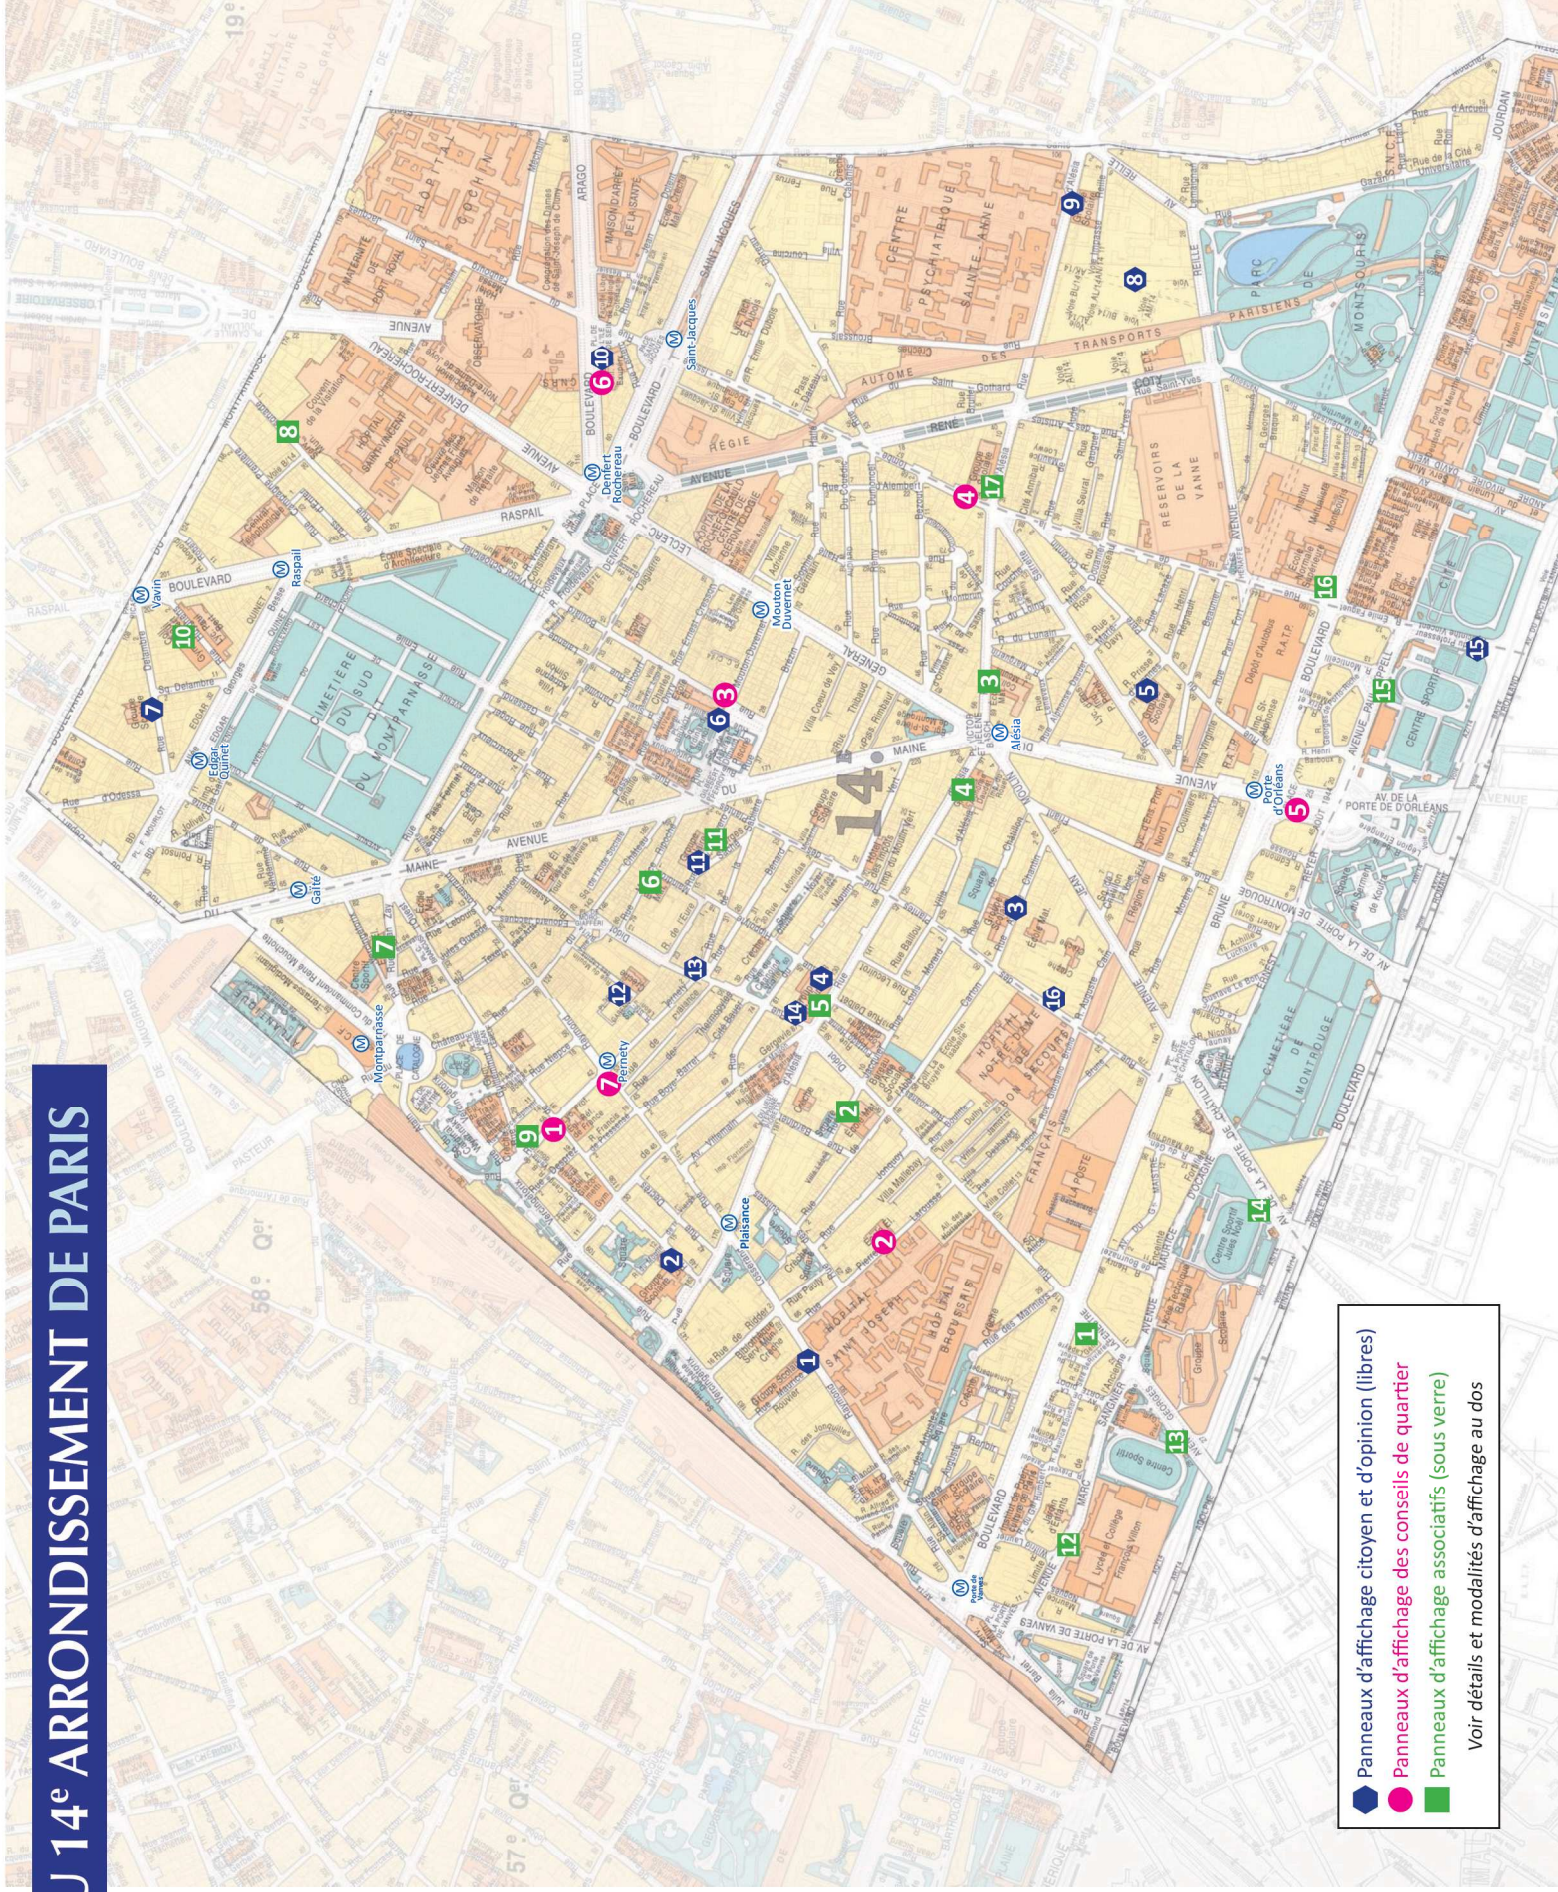

PANNEAUX D'AFFICHAGE ASSOCIATIFS - CONSEILS DE QUARTIER

Jun 2010

MAIRIE DU 14^e ARRONDISSEMENT DE PARIS

- Panneaux d'affichage citoyen et d'opinion (libres)
- Panneaux d'affichage des conseils de quartier
- Panneaux d'affichage associatifs (sous verre)
- Voir détails et modalités d'affichage au dos

1. 4/8, rue Maurice Rouvier
2. 137, rue de l'Ouest
3. 20, rue Antoine Chantin
4. 48, rue Hippolyte Maindron
5. 9, rue Prisse d'Avennes
6. Place Jacques Demy
7. 24, rue Delambre
8. Avenue de la Sibelle
9. 3 bis, rue d'Alésia
10. 87, Boulevard Arago
11. 10, rue Sévero
12. Place de la Garenne
13. Place Flora Tristan
14. 57, rue Didot
15. Rue du Professeur Hyacinthe Vincent
16. 63, rue des Plantes
17. Angle rue de la Gaîté et rue de Jolivet (palissade)

PANNEAUX D'AFFICHAGE DES CONSEILS DE QUARTIERS (SOUS-VERRE)

1. 82, rue Pernet
2. 28, rue Pierre Larousse
3. Place Jacques Demy
4. 77, rue de la Tombe Issoire
5. 1, place du 25 Août 1945
6. 87, boulevard Arago
7. Station de métro Pernet

(affichage à l'aide de ruban adhésif ou de colle, nettoyage tous les 15 jours par la Ville de Paris)